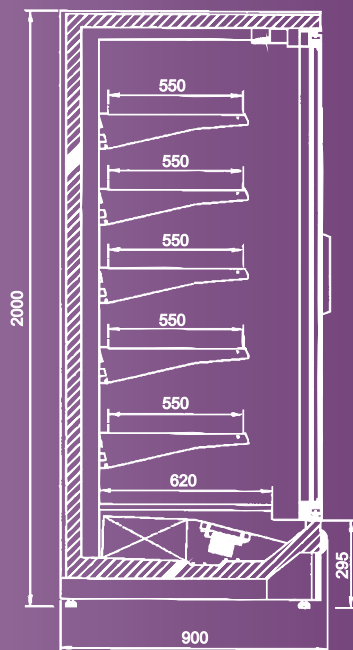

MRAZICÍ SKŘÍŇĚ - PROSKLENÉ DVEŘE

OSLO MR

- ⇒ ventilované chlazení
- ⇒ dvou nebo třídvéřová verze
- ⇒ bez agregátu, chladivo R 404a
- ⇒ opláštění bílé
- ⇒ digitální termostat
- ⇒ automatické odtávání
- ⇒ 5+5 polic včetně lišt na cenovky
- ⇒ napětí 230V/50Hz

-18 až -22°C

mrazicí

Mrazicí skříň
bez zabudovaného
agregátu

OSLO	MR 2D	MR 3D
čistý objem v litrech	1350	2000
rozměry V x Š x H v cm	200 x 171 x 88	200 x 248 x 88
rozměr dveří V x Š v cm	76 x 160,1	76 x 160,1
rozměr rámu V x Š v cm	157,5 x 163,9	234,7 x 163,9
doporučená cena bez DPH	104 900,-	123 800,-

10 - 1