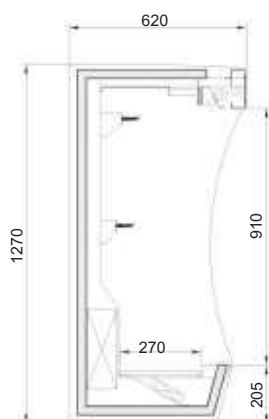

| Biscottii | 130 | 160 | 190 | 210 | 250 |
|----------------------------------|-----------------|-----------------|-----------------|-----------------|-----------------|
| výstavní plocha v m ² | 1,89 | 2,37 | 2,84 | 3,12 | 3,79 |
| příkon W | 1600 | 1700 | 2300 | 2300 | 2400 |
| rozměry V x Š x H v cm | 155 x 130 x 105 | 155 x 160 x 105 | 155 x 190 x 105 | 155 x 208 x 105 | 155 x 250 x 105 |
| dop. cena bez DPH | 57 160,- | 61 020,- | 64 800,- | 67 780,- | 72 500,- |

Na objednávku :

- ⇒ automatické odpařování kondenzátu
- ⇒ spojování do sestav

| Sardellii | 130 | 160 | 190 | 210 | za 1m |
|------------------------|-----------------|-----------------|-----------------|-----------------|-----------------|
| rozměry V x Š x H v cm | 127 x 124 x 62 | 127 x 154 x 62 | 127 x 184 x 62 | 127 x 202 x 62 | 127 x 100 x 62 |
| dop. cena bez DPH | 33 000,- | 35 200,- | 37 600,- | 39 960,- | 24 600,- |