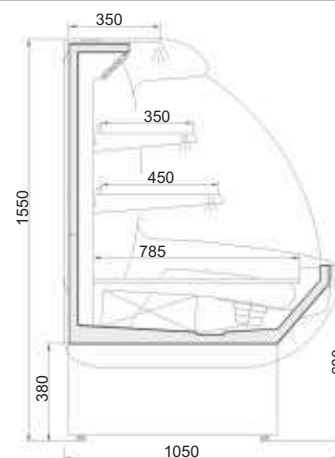

Na objednávku :

- ⇒ osvětlený reklamní panel
- ⇒ automatické odpařování kondenzátu
- ⇒ odtávací tyče
- ⇒ celonerezové provedení

| Piccolii | 80 | 100 |
|----------------------------------|-------------------|--------------------|
| výstavní plocha v m ² | 0,97 | 1,21 |
| příkon W | 1000 | 1100 |
| rozměry V x Š x H v cm | 135/155 x 80 x 68 | 135/155 x 100 x 68 |
| dop. cena bez DPH | 36 250,- | 39 150,- |

BISCOTTII

- ⇒ přístěnná chladicí vitrina
- ⇒ ventilované chlazení
- ⇒ vestavěný agregát, chladivo R404a
- ⇒ elektronický regulátor
- ⇒ digitální ukazatel teploty
- ⇒ automatické odtávání
- ⇒ 2 chlazené police
- ⇒ chlazená výstavní plocha
- ⇒ osvětlení vitríny a polic
- ⇒ vypěněné bočnice s oblým sklem
- ⇒ spodní rám - komaxitovaný plech
- ⇒ rozsah teplot +2 až +8°C
- ⇒ napětí 230V/50Hz

| Biscottii | 130 | 160 | 190 | 210 | 250 |
|----------------------------------|-----------------|-----------------|-----------------|-----------------|-----------------|
| výstavní plocha v m ² | 1,89 | 2,37 | 2,84 | 3,12 | 3,79 |
| příkon W | 1600 | 1700 | 2300 | 2300 | 2400 |
| rozměry V x Š x H v cm | 155 x 130 x 105 | 155 x 160 x 105 | 155 x 190 x 105 | 155 x 208 x 105 | 155 x 250 x 105 |
| dop. cena bez DPH | 57 160,- | 61 020,- | 64 800,- | 67 780,- | 72 500,- |

Na objednávku :

- ⇒ automatické odpařování kondenzátu
- ⇒ spojování do sestav

| Sardellii | 130 | 160 | 190 | 210 | za 1m |
|------------------------|-----------------|-----------------|-----------------|-----------------|-----------------|
| rozměry V x Š x H v cm | 127 x 124 x 62 | 127 x 154 x 62 | 127 x 184 x 62 | 127 x 202 x 62 | 127 x 100 x 62 |
| dop. cena bez DPH | 33 000,- | 35 200,- | 37 600,- | 39 960,- | 24 600,- |