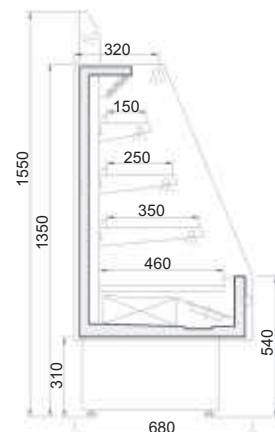

Výrobek

Popis

Chladicí vitríny přístěnné

Strana 9

PICCOLII

- ⇒ přístěnná chladicí vitrina
- ⇒ ventilované chlazení
- ⇒ vestavěný agregát, chladivo R404a
- ⇒ elektronický regulátor
- ⇒ digitální ukazatel teploty
- ⇒ automatické odtávání
- ⇒ osvětlení vitríny a polic
- ⇒ opláštění a spodní rám - úprava komaxit
- ⇒ rozsah teplot +2 až +8°C
- ⇒ napětí 230V/50Hz

Na objednávku :

- ⇒ osvětlený reklamní panel
- ⇒ automatické odpařování kondenzátu
- ⇒ odtávací tyče
- ⇒ celonerezové provedení

| Piccolii | 80 | 100 |
|----------------------------------|-------------------|--------------------|
| výstavní plocha v m ² | 0,97 | 1,21 |
| příkon W | 1000 | 1100 |
| rozměry V x Š x H v cm | 135/155 x 80 x 68 | 135/155 x 100 x 68 |
| dop. cena bez DPH | 36 250,- | 39 150,- |

| Biscottii | 130 | 160 | 190 | 210 | 250 |
|----------------------------------|-----------------|-----------------|-----------------|-----------------|-----------------|
| výstavní plocha v m ² | 1,89 | 2,37 | 2,84 | 3,12 | 3,79 |
| příkon W | 1600 | 1700 | 2300 | 2300 | 2400 |
| rozměry V x Š x H v cm | 155 x 130 x 105 | 155 x 160 x 105 | 155 x 190 x 105 | 155 x 208 x 105 | 155 x 250 x 105 |
| dop. cena bez DPH | 57 160,- | 61 020,- | 64 800,- | 67 780,- | 72 500,- |

Na objednávku :

- ⇒ automatické odpařování kondenzátu
- ⇒ spojování do sestav

| Sardellii | 130 | 160 | 190 | 210 | za 1m |
|------------------------|-----------------|-----------------|-----------------|-----------------|-----------------|
| rozměry V x Š x H v cm | 127 x 124 x 62 | 127 x 154 x 62 | 127 x 184 x 62 | 127 x 202 x 62 | 127 x 100 x 62 |
| dop. cena bez DPH | 33 000,- | 35 200,- | 37 600,- | 39 960,- | 24 600,- |