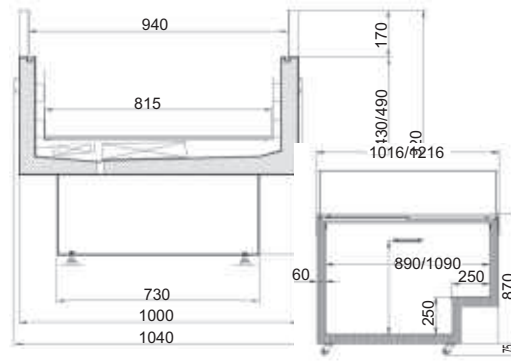

Výrobek

Popis

Mrazicí zařízení

Strana 14

ALPII

LMO-GM 170

- ⇒ mrazicí GM nebo chladicí GCH ostrov
- ⇒ ventilovaná verze
- ⇒ vestavěný agregát
- ⇒ automatické odtávání výparníku
- ⇒ opláštění - komaxitovaný plech
- ⇒ izolovaná rovná skla
- ⇒ chladivo R404a
- ⇒ rozsah teplot mrazicí verze -18 až -22°C
- ⇒ rozsah teplot chladicí verze +2 až +8°C
- ⇒ napětí 230V/50Hz

- Na objednávku :**
- ⇒ noční krytí
 - ⇒ snížená verze (bez agregátu)
 - ⇒ spojování do sestav

| Alpii | LMO-2 170 | LMO-2 200 |
|---------------------------|-----------------|-----------------|
| rozměry V x Š x H v cm | 92 x 165 x 104 | 92 x 195 x 104 |
| dop.cena bez DPH-mrazicí | 58 600,- | 62 480,- |
| dop.cena bez DPH-chladicí | 53 880,- | 58 880,- |

- Na objednávku :**
- ⇒ vaničky (GN 365x165x120)
 - ⇒ digitální ukazatel teploty

| Pultová mraznička SL | M300SL | M400SL |
|------------------------|-----------------|-----------------|
| počet košů | 2 | 3 |
| přikon W | 200 | 300 |
| rozměry V x Š x H v cm | 123 x 102 x 66 | 123 x 122 x 66 |
| dop. cena bez DPH | 20 080,- | 23 760,- |

| Sorbettii | 2 x 5 | 2 x 6 | 2 x 8 | 2 x 10 | 2 x 12 |
|------------------------|------------------|------------------|------------------|------------------|------------------|
| přikon W | 2100 | 2100 | 2700 | 3000 | 3200 |
| rozměry V x Š x H v cm | 130 x 108 x 110 | 130 x 128 x 110 | 130 x 160 x 110 | 130 x 190 x 110 | 130 x 222 x 110 |
| dop. cena bez DPH | 122 830,- | 130 560,- | 137 320,- | 144 820,- | 157 490,- |