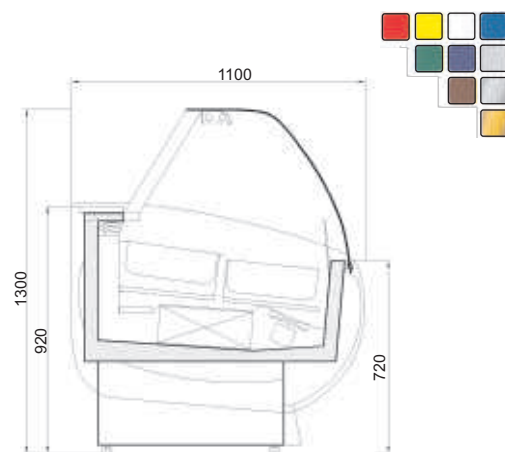

1. **Na objednávku :**
2. ⇒ opláštění dřevo
   - ⇒ opláštění nerez
   - ⇒ nádobka na oplach kleští
   - ⇒ kolečka
   - ⇒ zmrzlinové GN 5l (360 x 165 x 120 mm)

Sorbettii	2 x 5	2 x 6	2 x 8	2 x 10	2 x 12
přikon W	2100	2100	2700	3000	3200
rozměry V x Š x H v cm	130 x 108 x 110	130 x 128 x 110	130 x 160 x 110	130 x 190 x 110	130 x 222 x 110
dop. cena bez DPH	122 830,-	130 560,-	137 320,-	144 820,-	157 490,-