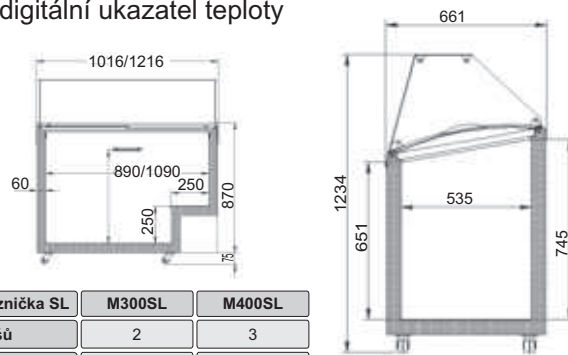

- Na objednávku :**
- ⇒ noční krytí
 - ⇒ snížená verze (bez agregátu)
 - ⇒ spojování do sestav

| Alpii | LMO-2 170 | LMO-2 200 |
|---------------------------|-----------------|-----------------|
| rozměry V x Š x H v cm | 92 x 165 x 104 | 92 x 195 x 104 |
| dop.cena bez DPH-mrazicí | 58 600,- | 62 480,- |
| dop.cena bez DPH-chladicí | 53 880,- | 58 880,- |

Distributor zmrzliny SL

Teplota okolí až +35°C

M300SL

- ⇒ pultová mraznička upravená k prodeji zmrzliny z vaniček, do jednoho koše lze umístit 3 vaničky (GN)
- ⇒ statická verze
- ⇒ vestavěný agregát
- ⇒ termostat
- ⇒ manuální odmrazování
- ⇒ opláštění bílé, okraj barevný, uvnitř Alu
- ⇒ skleněná nástavba - rovné sklo
- ⇒ oblé prosklené posuvné víko
- ⇒ zámek, kolečka
- ⇒ chladivo R134a
- ⇒ rozsah teplot -12 až -23°C
- ⇒ napětí 230V/50Hz

- Na objednávku :**
- ⇒ vaničky (GN 365x165x120)
 - ⇒ digitální ukazatel teploty

| Pultová mraznička SL | M300SL | M400SL |
|------------------------|-----------------|-----------------|
| počet košů | 2 | 3 |
| přikon W | 200 | 300 |
| rozměry V x Š x H v cm | 123 x 102 x 66 | 123 x 122 x 66 |
| dop. cena bez DPH | 20 080,- | 23 760,- |

| Sorbettii | 2 x 5 | 2 x 6 | 2 x 8 | 2 x 10 | 2 x 12 |
|------------------------|------------------|------------------|------------------|------------------|------------------|
| přikon W | 2100 | 2100 | 2700 | 3000 | 3200 |
| rozměry V x Š x H v cm | 130 x 108 x 110 | 130 x 128 x 110 | 130 x 160 x 110 | 130 x 190 x 110 | 130 x 222 x 110 |
| dop. cena bez DPH | 122 830,- | 130 560,- | 137 320,- | 144 820,- | 157 490,- |