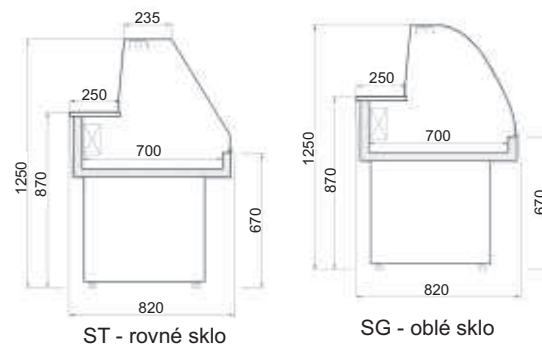

- Na objednávku :**
- ⇒ skleněná police
 - ⇒ dělicí přepážka
 - ⇒ odtávací tyče

Pollux	130/80	160/80	180/80
výstavní plocha v m ²	0,6	0,75	0,85
příkon W	400	400	500
rozměry V x Š x H v cm	125 x 128 x 82	125 x 158 x 82	125 x 178 x 82
dop. cena bez DPH	24 630,-	27 220,-	29 070,-

Roh 90° - chlazený uzavřený

Neutrální pult s laminátovou policí a výsuvným šuplíkem

SG - oblé sklo

ST - rovné sklo

Roh 90° - chlazený (ventilovaný) otevřený

roh + pulty	roh otevřený	roh uzavřený	pult 110	pult běžný m
rozměry V x Š x H v cm	125 x 113 x 110	125 x 136 x 110	93 x 110 x 110	hloubka 110/90
dop. cena bez DPH	44 800,-	44 800,-	12 000,-	12 000,-

Standard	110/90	130/90	160/90	190/90	210/90	250/90	280/90	310/90
výstavní plocha v m ²	0,6	0,7	0,8	1	1,1	1,4	1,6	1,7
příkon W	400	400	500	600	600	650	800	800
rozměry V x Š x H v cm	125 x 108 x 90	125 x 128 x 90	125 x 158 x 90	125 x 188 x 90	125 x 208 x 90	125 x 248 x 90	125 x 278 x 90	125 x 308 x 90
dop. cena bez DPH	33 590,-	34 940,-	39 850,-	43 140,-	46 610,-	53 070,-	56 930,-	60 790,-

Standard	110/110	130/110	160/110	190/110	210/110	250/110	280/110	310/110
výstavní plocha v m ²	0,75	0,9	1,1	1,4	1,5	1,9	2,1	2,3
příkon W	400	400	500	600	600	650	800	800
rozměry V x Š x H v cm	125 x 108 x 110	125 x 128 x 110	125 x 158 x 110	125 x 188 x 110	125 x 208 x 110	125 x 248 x 110	125 x 278 x 110	125 x 308 x 110
dop. cena bez DPH	34 560,-	36 650,-	41 010,-	43 990,-	47 580,-	54 030,-	58 860,-	62 720,-