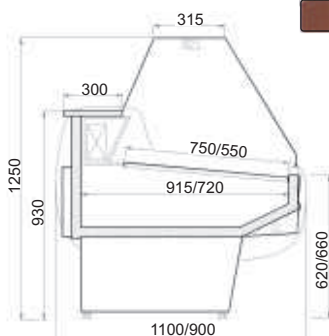

- Na objednávku :**
- ⇒ skleněná police
 - ⇒ dělicí přepážka
 - ⇒ odtávací tyče

Pollux	130/80	160/80	180/80
výstavní plocha v m ²	0,6	0,75	0,85
příkon W	400	400	500
rozměry V x Š x H v cm	125 x 128 x 82	125 x 158 x 82	125 x 178 x 82
dop. cena bez DPH	24 630,-	27 220,-	29 070,-

Roh 90° - chlazený uzavřený

Neutrální pult s laminátovou policí a výsuvným šuplíkem

SG - oblé sklo

ST - rovné sklo

Roh 90° - chlazený (ventilovaný) otevřený

roh + pulty	roh otevřený	roh uzavřený	pult 110	pult běžný m
rozměry V x Š x H v cm	125 x 113 x 110	125 x 136 x 110	93 x 110 x 110	hloubka 110/90
dop. cena bez DPH	44 800,-	44 800,-	12 000,-	12 000,-

Standard	110/90	130/90	160/90	190/90	210/90	250/90	280/90	310/90
výstavní plocha v m ²	0,6	0,7	0,8	1	1,1	1,4	1,6	1,7
příkon W	400	400	500	600	600	650	800	800
rozměry V x Š x H v cm	125 x 108 x 90	125 x 128 x 90	125 x 158 x 90	125 x 188 x 90	125 x 208 x 90	125 x 248 x 90	125 x 278 x 90	125 x 308 x 90
dop. cena bez DPH	33 590,-	34 940,-	39 850,-	43 140,-	46 610,-	53 070,-	56 930,-	60 790,-

Standard	110/110	130/110	160/110	190/110	210/110	250/110	280/110	310/110
výstavní plocha v m ²	0,75	0,9	1,1	1,4	1,5	1,9	2,1	2,3
příkon W	400	400	500	600	600	650	800	800
rozměry V x Š x H v cm	125 x 108 x 110	125 x 128 x 110	125 x 158 x 110	125 x 188 x 110	125 x 208 x 110	125 x 248 x 110	125 x 278 x 110	125 x 308 x 110
dop. cena bez DPH	34 560,-	36 650,-	41 010,-	43 990,-	47 580,-	54 030,-	58 860,-	62 720,-