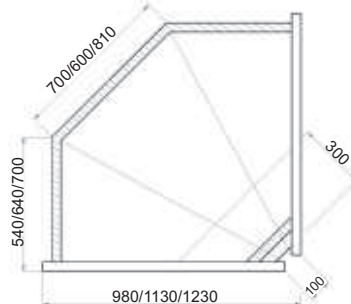

- Na objednávku :**
- ⇒ skleněná police
 - ⇒ dělicí přepážka
 - ⇒ odtávací tyče

Pollux	130/80	160/80	180/80
výstavní plocha v m ²	0,6	0,75	0,85
příkon W	400	400	500
rozměry V x Š x H v cm	125 x 128 x 82	125 x 158 x 82	125 x 178 x 82
dop. cena bez DPH	24 630,-	27 220,-	29 070,-

Roh 90° - chlazený uzavřený

Neutrální pult s laminátovou policí a výsuvným šuplíkem

SG - oblé sklo

ST - rovné sklo

Roh 90° - chlazený (ventilovaný) otevřený

roh + pulty	roh otevřený	roh uzavřený	pult 110	pult běžný m
rozměry V x Š x H v cm	125 x 113 x 110	125 x 136 x 110	93 x 110 x 110	hloubka 110/90
dop. cena bez DPH	44 800,-	44 800,-	12 000,-	12 000,-

Standard	110/90	130/90	160/90	190/90	210/90	250/90	280/90	310/90
výstavní plocha v m ²	0,6	0,7	0,8	1	1,1	1,4	1,6	1,7
příkon W	400	400	500	600	600	650	800	800
rozměry V x Š x H v cm	125 x 108 x 90	125 x 128 x 90	125 x 158 x 90	125 x 188 x 90	125 x 208 x 90	125 x 248 x 90	125 x 278 x 90	125 x 308 x 90
dop. cena bez DPH	33 590,-	34 940,-	39 850,-	43 140,-	46 610,-	53 070,-	56 930,-	60 790,-

Standard	110/110	130/110	160/110	190/110	210/110	250/110	280/110	310/110
výstavní plocha v m ²	0,75	0,9	1,1	1,4	1,5	1,9	2,1	2,3
příkon W	400	400	500	600	600	650	800	800
rozměry V x Š x H v cm	125 x 108 x 110	125 x 128 x 110	125 x 158 x 110	125 x 188 x 110	125 x 208 x 110	125 x 248 x 110	125 x 278 x 110	125 x 308 x 110
dop. cena bez DPH	34 560,-	36 650,-	41 010,-	43 990,-	47 580,-	54 030,-	58 860,-	62 720,-