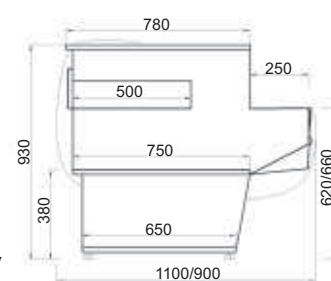

- Na objednávku :**
- ⇒ skleněná police
 - ⇒ dělicí přepážka
 - ⇒ odtávací tyče

Pollux	130/80	160/80	180/80
výstavní plocha v m ²	0,6	0,75	0,85
příkon W	400	400	500
rozměry V x Š x H v cm	125 x 128 x 82	125 x 158 x 82	125 x 178 x 82
dop. cena bez DPH	24 630,-	27 220,-	29 070,-

Roh 90° - chlazený uzavřený

Neutrální pult s laminátovou policí a výsuvným šuplíkem

SG - oblé sklo

ST - rovné sklo

Roh 90° - chlazený (ventilovaný) otevřený

roh + pulty	roh otevřený	roh uzavřený	pult 110	pult běžný m
rozměry V x Š x H v cm	125 x 113 x 110	125 x 136 x 110	93 x 110 x 110	hloubka 110/90
dop. cena bez DPH	44 800,-	44 800,-	12 000,-	12 000,-

Standard	110/90	130/90	160/90	190/90	210/90	250/90	280/90	310/90
výstavní plocha v m ²	0,6	0,7	0,8	1	1,1	1,4	1,6	1,7
příkon W	400	400	500	600	600	650	800	800
rozměry V x Š x H v cm	125 x 108 x 90	125 x 128 x 90	125 x 158 x 90	125 x 188 x 90	125 x 208 x 90	125 x 248 x 90	125 x 278 x 90	125 x 308 x 90
dop. cena bez DPH	33 590,-	34 940,-	39 850,-	43 140,-	46 610,-	53 070,-	56 930,-	60 790,-

Standard	110/110	130/110	160/110	190/110	210/110	250/110	280/110	310/110
výstavní plocha v m ²	0,75	0,9	1,1	1,4	1,5	1,9	2,1	2,3
příkon W	400	400	500	600	600	650	800	800
rozměry V x Š x H v cm	125 x 108 x 110	125 x 128 x 110	125 x 158 x 110	125 x 188 x 110	125 x 208 x 110	125 x 248 x 110	125 x 278 x 110	125 x 308 x 110
dop. cena bez DPH	34 560,-	36 650,-	41 010,-	43 990,-	47 580,-	54 030,-	58 860,-	62 720,-