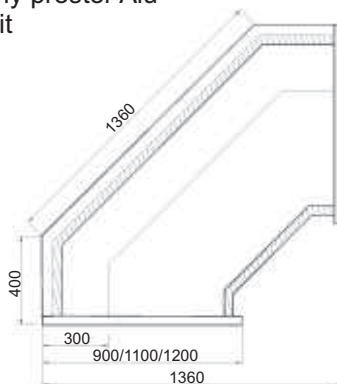

- Na objednávku :**
- ⇒ skleněná police
 - ⇒ dělicí přepážka
 - ⇒ odtávací tyče

Pollux	130/80	160/80	180/80
výstavní plocha v m ²	0,6	0,75	0,85
příkon W	400	400	500
rozměry V x Š x H v cm	125 x 128 x 82	125 x 158 x 82	125 x 178 x 82
dop. cena bez DPH	24 630,-	27 220,-	29 070,-

Roh 90° - chlazený uzavřený

Neutrální pult s laminátovou policí a výsuvným šuplíkem

SG - oblé sklo

ST - rovné sklo

Roh 90° - chlazený (ventilovaný) otevřený

roh + pulty	roh otevřený	roh uzavřený	pult 110	pult běžný m
rozměry V x Š x H v cm	125 x 113 x 110	125 x 136 x 110	93 x 110 x 110	hloubka 110/90
dop. cena bez DPH	44 800,-	44 800,-	12 000,-	12 000,-

Standard	110/90	130/90	160/90	190/90	210/90	250/90	280/90	310/90
výstavní plocha v m ²	0,6	0,7	0,8	1	1,1	1,4	1,6	1,7
příkon W	400	400	500	600	600	650	800	800
rozměry V x Š x H v cm	125 x 108 x 90	125 x 128 x 90	125 x 158 x 90	125 x 188 x 90	125 x 208 x 90	125 x 248 x 90	125 x 278 x 90	125 x 308 x 90
dop. cena bez DPH	33 590,-	34 940,-	39 850,-	43 140,-	46 610,-	53 070,-	56 930,-	60 790,-

Standard	110/110	130/110	160/110	190/110	210/110	250/110	280/110	310/110
výstavní plocha v m ²	0,75	0,9	1,1	1,4	1,5	1,9	2,1	2,3
příkon W	400	400	500	600	600	650	800	800
rozměry V x Š x H v cm	125 x 108 x 110	125 x 128 x 110	125 x 158 x 110	125 x 188 x 110	125 x 208 x 110	125 x 248 x 110	125 x 278 x 110	125 x 308 x 110
dop. cena bez DPH	34 560,-	36 650,-	41 010,-	43 990,-	47 580,-	54 030,-	58 860,-	62 720,-