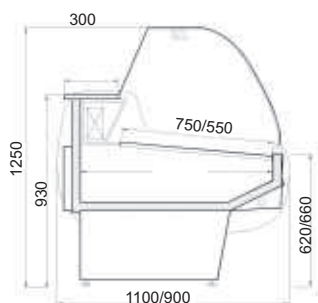

- Na objednávku :**
- ⇒ skleněná police
 - ⇒ dělicí přepážka
 - ⇒ odtávací tyče

Pollux	130/80	160/80	180/80
výstavní plocha v m ²	0,6	0,75	0,85
příkon W	400	400	500
rozměry V x Š x H v cm	125 x 128 x 82	125 x 158 x 82	125 x 178 x 82
dop. cena bez DPH	24 630,-	27 220,-	29 070,-

Roh 90° - chlazený uzavřený

Neutrální pult s laminátovou policí a výsuvným šuplíkem

SG - oblé sklo

ST - rovné sklo

Roh 90° - chlazený (ventilovaný) otevřený

roh + pulty	roh otevřený	roh uzavřený	pult 110	pult běžný m
rozměry V x Š x H v cm	125 x 113 x 110	125 x 136 x 110	93 x 110 x 110	hloubka 110/90
dop. cena bez DPH	44 800,-	44 800,-	12 000,-	12 000,-

Standard	110/90	130/90	160/90	190/90	210/90	250/90	280/90	310/90
výstavní plocha v m ²	0,6	0,7	0,8	1	1,1	1,4	1,6	1,7
příkon W	400	400	500	600	600	650	800	800
rozměry V x Š x H v cm	125 x 108 x 90	125 x 128 x 90	125 x 158 x 90	125 x 188 x 90	125 x 208 x 90	125 x 248 x 90	125 x 278 x 90	125 x 308 x 90
dop. cena bez DPH	33 590,-	34 940,-	39 850,-	43 140,-	46 610,-	53 070,-	56 930,-	60 790,-

Standard	110/110	130/110	160/110	190/110	210/110	250/110	280/110	310/110
výstavní plocha v m ²	0,75	0,9	1,1	1,4	1,5	1,9	2,1	2,3
příkon W	400	400	500	600	600	650	800	800
rozměry V x Š x H v cm	125 x 108 x 110	125 x 128 x 110	125 x 158 x 110	125 x 188 x 110	125 x 208 x 110	125 x 248 x 110	125 x 278 x 110	125 x 308 x 110
dop. cena bez DPH	34 560,-	36 650,-	41 010,-	43 990,-	47 580,-	54 030,-	58 860,-	62 720,-