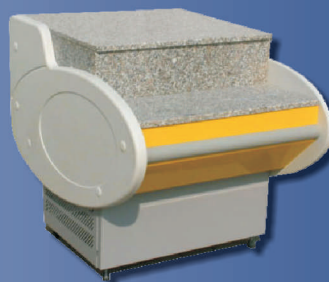

CHLADICÍ VITRÍNY OBSLUŽNÉ

LCA Andromeda

+1 až +10°C

digitální termostat

- ⇒ statické chlazení
- ⇒ vestavěný agregát, R404A (R507)
- ⇒ digitální termostat
- ⇒ automatické odtávání
- ⇒ odtávací tyč na i pod výpamíkem
- ⇒ vyhřívání předního skla topnou tyčí
- ⇒ osvětlení vitríny
- ⇒ výstavní plocha INOX
- ⇒ úložný prostor INOX
- ⇒ odkládací deska žula – granit
- ⇒ napětí 230V/50Hz

LCA Andromeda	1,2	1,5	1,7	2,0
výstavní plocha v m ²	1,2	1,5	1,75	2,0
příkon W	405	425	520	600
chladičí výkon W/-10°C				
rozměry V x Š x H v cm	125 x 121 x 95	125 x 151 x 95	125 x 171 x 95	125 x 201 x 95
dop. cena bez DPH	34 900,-	38 100,-	42 200,-	47 500,-

	pult
rozměry V x Š x H v cm	95 x 100 x 95
dop. cena bez DPH	17 900,-

NORDline

Na objednávku :

⇒ provedení v barvách RAL

⇒ spojování do sestav

⇒ police na tašky

⇒ skleněné police a přepážky

⇒ deska pod váhu nebo kasu