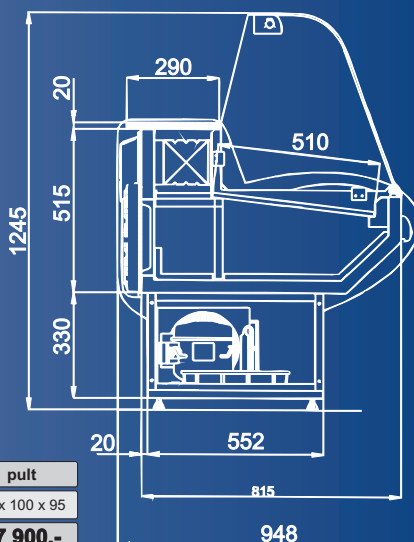

LCA Andromeda	1,2	1,5	1,7	2,0
výstavní plocha v m ²	1,2	1,5	1,75	2,0
příkon W	405	425	520	600
chladičí výkon W/-10°C				
rozměry V x Š x H v cm	125 x 121 x 95	125 x 151 x 95	125 x 171 x 95	125 x 201 x 95
dop. cena bez DPH	34 900,-	38 100,-	42 200,-	47 500,-

	pult
rozměry V x Š x H v cm	95 x 100 x 95
dop. cena bez DPH	17 900,-

NORDline

Na objednávku :

⇒ provedení v barvách RAL

⇒ spojování do sestav

⇒ police na tašky

⇒ skleněné police a přepážky

⇒ deska pod váhu nebo kasu

LCG Gemini	1,2	1,5	1,7	2,0
výstavní plocha v m ²	1,2	1,5	1,75	2,0
příkon W	405	425	520	600
chladičí výkon W/-10°C				
rozměry V x Š x H v cm	125 x 121 x 93,2	125 x 151 x 93,2	125 x 171 x 93,2	125 x 201 x 93,2
dop. cena bez DPH	33 900,-	38 100,-	42 200,-	47 500,-

	pult
rozměry V x Š x H v cm	95 x 100 x 95
dop. cena bez DPH	17 900,-