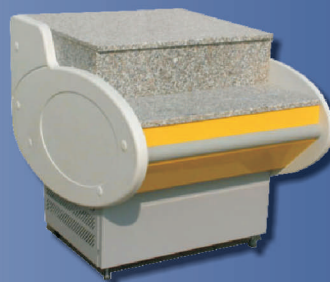

- ⇒ statické chlazení
- ⇒ vestavěný agregát, R404A (R507)
- ⇒ digitální termostat
- ⇒ automatické odtávání
- ⇒ odtávací tyč na i pod výpamíkem
- ⇒ vyhřívání předního skla topnou tyčí
- ⇒ osvětlení vitríny
- ⇒ výstavní plocha INOX
- ⇒ úložný prostor INOX
- ⇒ odkládací deska žula – granit
- ⇒ napětí 230V/50Hz